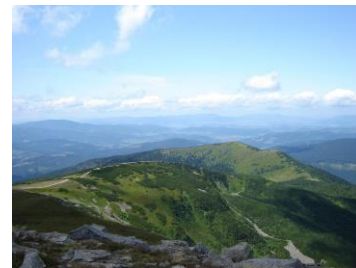

Klub Pol-Survival przy Oddziale PTTK w Rzeszowie

zaprasza na wycieczkę „Wokół Babiej Góry”

06.08.2022

Polica 1369 (m n.p.m)

1. Zbiórka uczestników o **godz. 5.30** – Dworzec Główny PKS w Rzeszowie (stanowisko „M”).
Wyjazd o **godz. 5.45**.
2. Przejazd autostradą na trasie: Rzeszów -Tarnów – Bochnię – Kraków - Zawoja
3. Przejście piesze: Zawoja Policzne (wyjazd koleją krzeselkową) – Mosorny Groń – Cyl Hali Śmietanowej (szlak czerwony) – Polica 1369 m – Złota Grapa – **Schr. PTTK na Hali Krupowej**- powrót szlakiem zielonym na Mosorny Groń i zjazd kleją krzeselkowa (czas przejścia ok. 7.00 godz. ok.15 km, (suma podejść ok.750 m), 23 pkt. GOT,BZ. 02.
4. Prowiant zabieramy we własnym zakresie.
5. Zalecenia: odzież i obuwie turystyczne, opcjonalnie kijki trekkingowe.
TRASA WYMAGA DOBREJ KONDYCJI FIZYCZNEJ
6. Planowany powrót do Rzeszowa. 20.00 - 20.30.